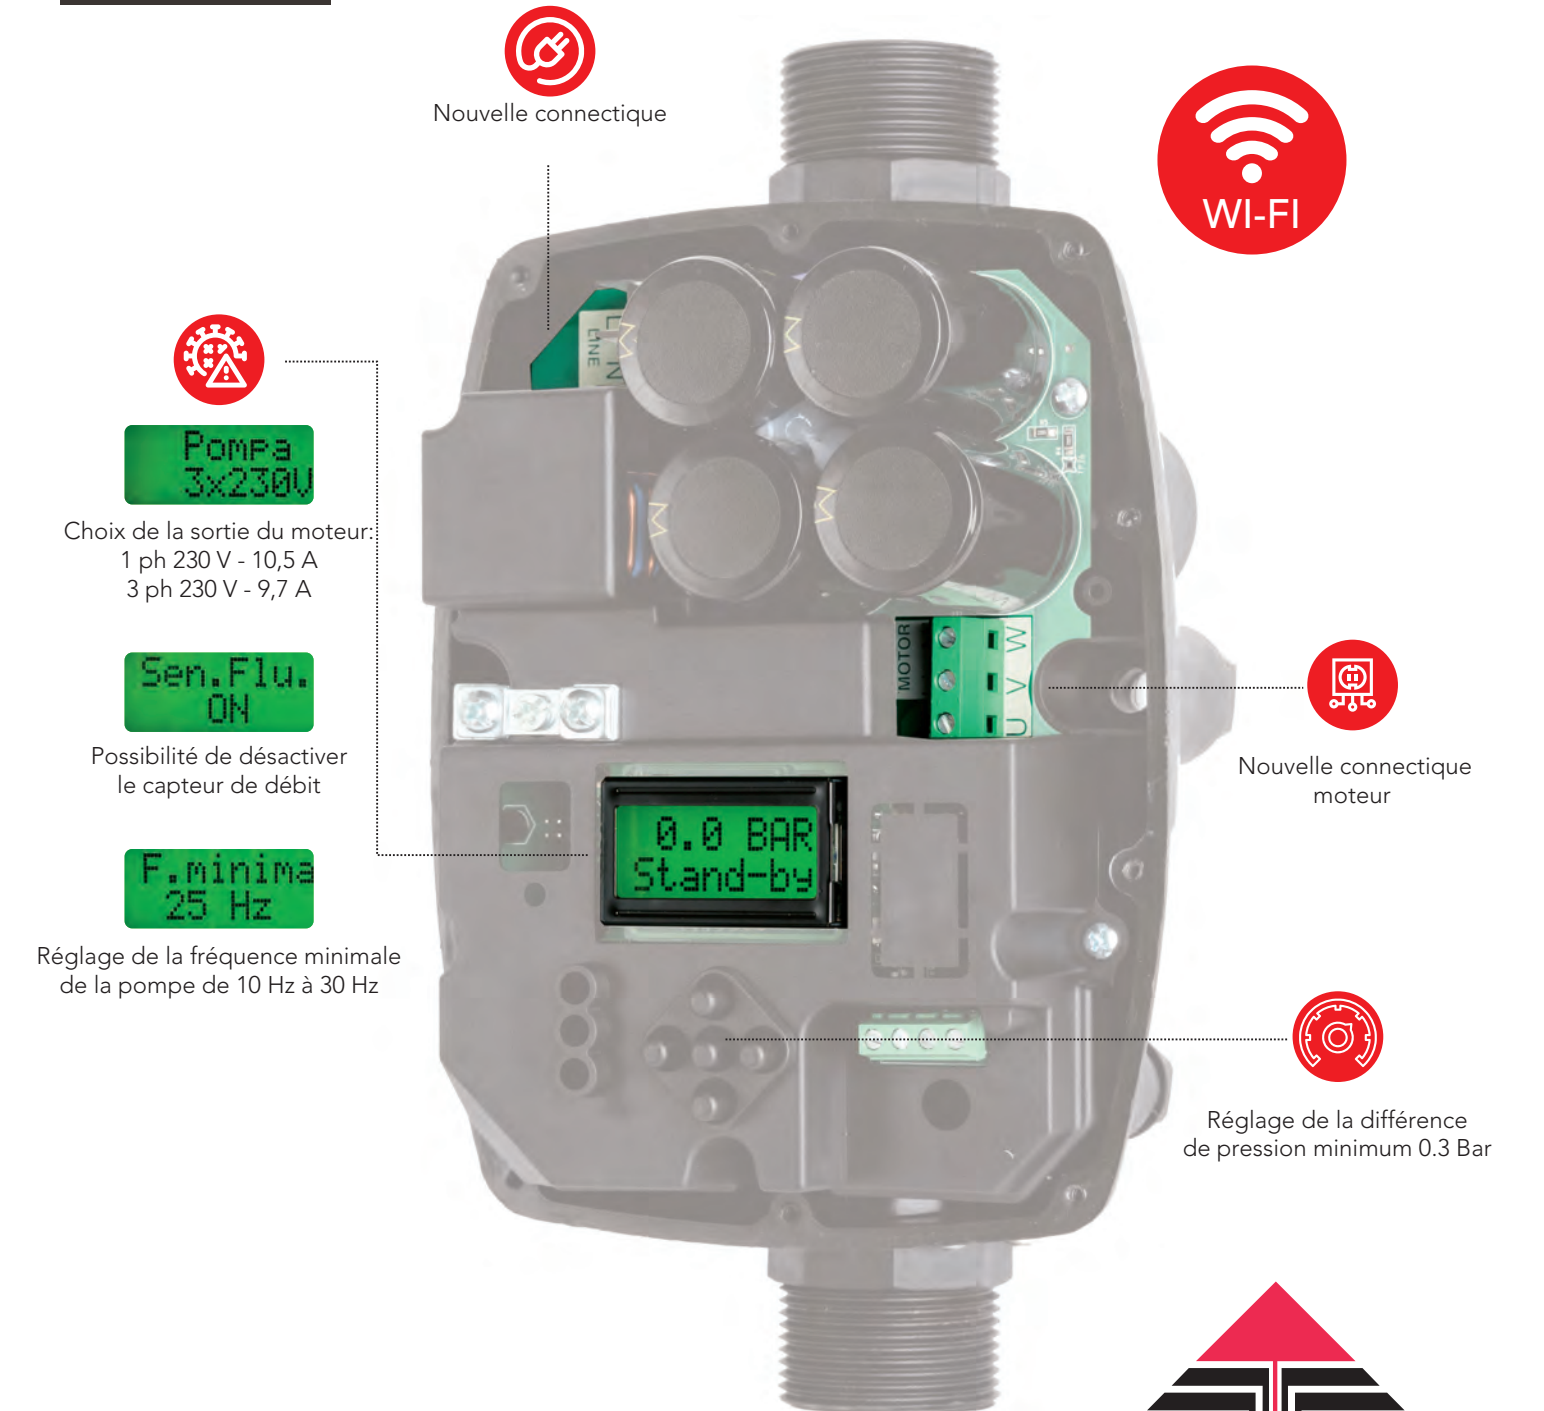

115 - 230 V
50/60 HZ

1 ph.
12 A max

IP
65

10 bar
max

BRIO TOP

Il y a plus que ce que vous voyez

115 - 230 V
50/60 HZ

1 ph.
12 A max

Pincés comprises

Réinitialisation automatique jusqu'à 10 tentatives

Protection anti-blocage

Les deux fonctions peuvent être désactivées

Nouvelle électronique

Nouveau joint

Nouveau presse-étoupe monobloc

Nouveau clapet anti-retour amovible (nettoyage facilité)
Flux minimum 2,5 lt/min

Disponibles avec connexion
M1: entrée/sortie 1"
M4: entrée/sortie 1" 1/4

Part. H
max. 30
Protection contre les fuites importantes

Bornier avec contacts auxiliaires

Nouvelle électronique

Nouveau clapet anti-retour amovible (nettoyage facilité)

Emplacement pour le condensateur de la pompe (L130 ø 50)

Nouvelle connectique

WI-FI

POMPA
3x230V
Choix de la sortie du moteur:
1 ph 230 V - 10,5 A
3 ph 230 V - 9,7 A

Sen. Flu.
ON
Possibilité de désactiver le capteur de débit