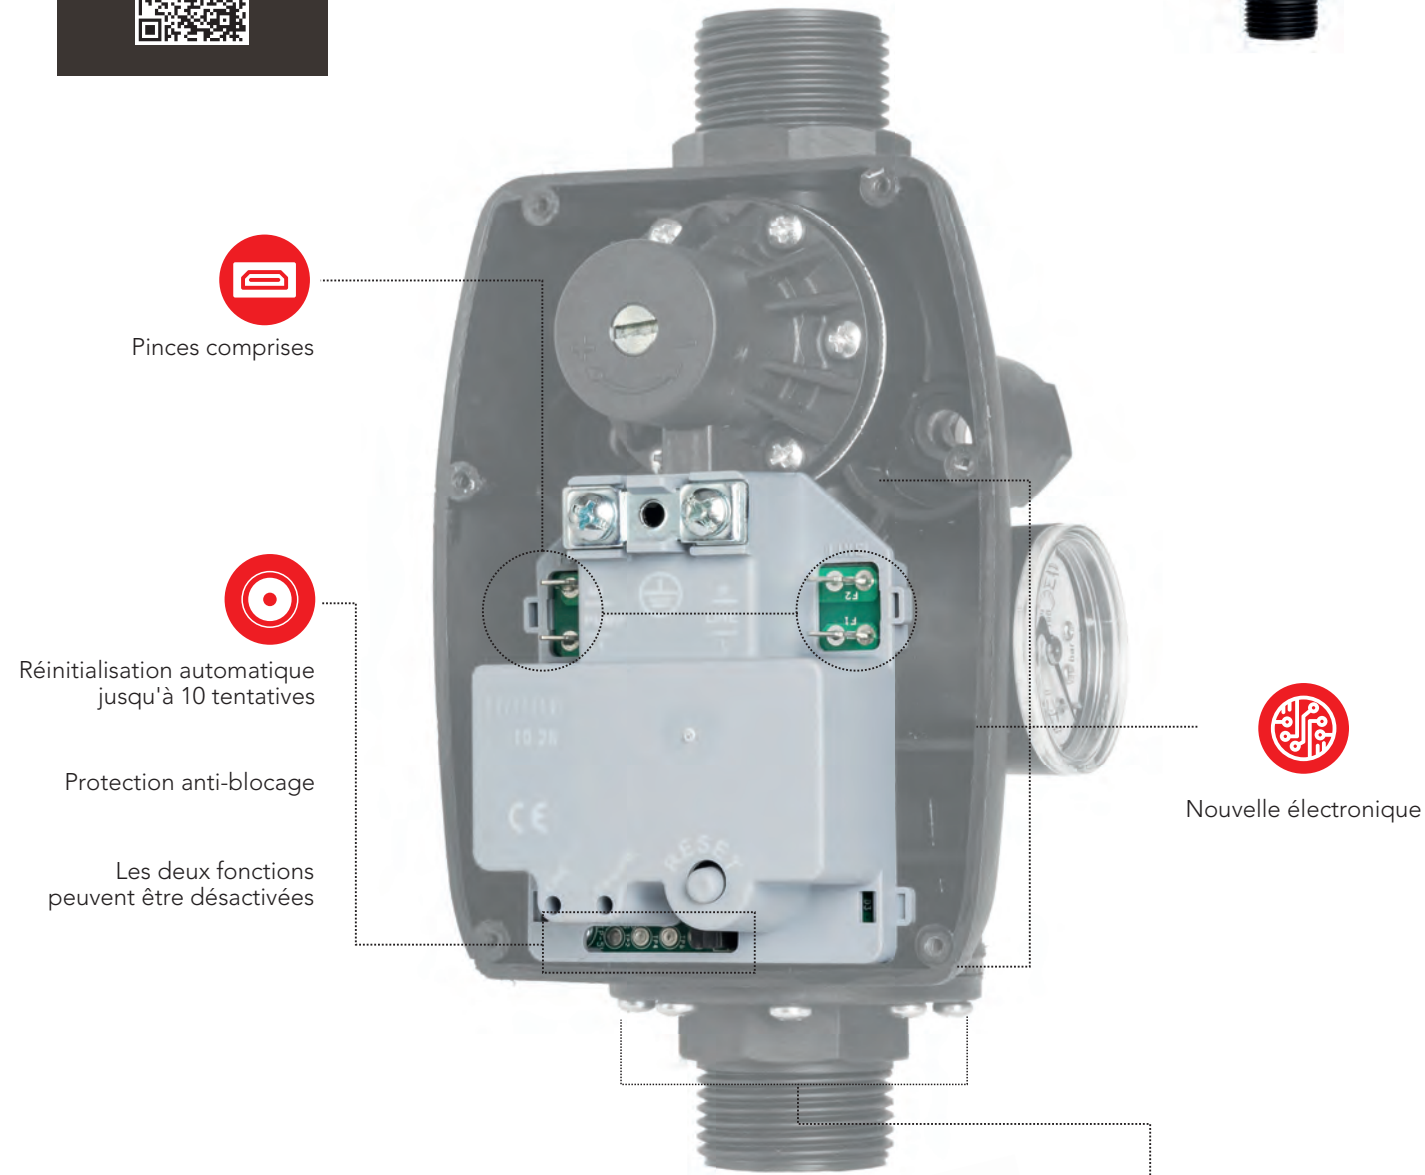

IP
65

10 bar
max

SIRIO UNIVERSAL

Il y a plus que ce que vous voyez

230 V 50/60 HZ
16 A max

1 ph 10,5 A max
3 ph 9,7 A max

IP
X5

8 bar
max

Pincés comprises

Réinitialisation automatique jusqu'à 10 tentatives

Protection anti-blocage

Les deux fonctions peuvent être désactivées

Nouvelle électronique

Nouveau joint

Nouveau presse-étoupe monobloc

Nouveau clapet anti-retour amovible (nettoyage facilité)
Flux minimum 2,5 lt/min

Disponibles avec connexion
M1: entrée/sortie 1"
M4: entrée/sortie 1" 1/4

Part. H
max. 30
Protection contre les fuites importantes

Bornier avec contacts auxiliaires

Nouvelle électronique

Nouveau clapet anti-retour amovible (nettoyage facilité)

Emplacement pour le condensateur de la pompe (L130 ø 50)

Nouvelle connectique

WI-FI

POMPA
3x230V
Choix de la sortie du moteur:
1 ph 230 V - 10,5 A
3 ph 230 V - 9,7 A

Sen. Flu.
ON
Possibilité de désactiver le capteur de débit