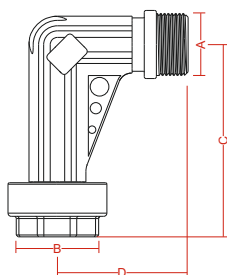

	CODICE - CODE	A	B	C
GAS	PL.RDR.M114.G114.00	1" 1/4 F	1" 1/4 M	75
NPT	PL.RDR.M114.G114.02			

	CODICE - CODE	A	B	C
GAS	PL.NIP.M100.M100.00	1" M	1" M	50
NPT	*su richiesta/upon request			

	CODICE - CODE	A	B	C
GAS	PL.RDR.G100.G100.00	1" F	1" F	77
NPT	*su richiesta/upon request			

# CURVE A 90° - 90° ELBOWS

More than you  
can see

	CODICE - CODE	A	B	C	D
GAS	PL.C90.M100.M100.00	1" M	1" M	103,5	70
GAS	PL.C90.M114.M114.99	1" 1/4 M	1" 1/4 M	107	73

\* connessione NPT disponibile su richiesta  
NTP connection available upon request

	CODICE - CODE	A	B	C	D
GAS	PL.C90.M100.G100.00	1" F	1" M	103,5	70
GAS	PL.C90.M114.G114.99	1" 1/4 F	1" 1/4 M	107	89

\* connessione NPT disponibile su richiesta  
NTP connection available upon request

	CODICE - CODE	A	B	C	D
GAS	PL.C90.G100.M100.00	1" M	1" F	103,5	70
GAS	PL.C90.G114.M114.99	1" 1/4 M	1" 1/4 F	123	73

\* connessione NPT disponibile su richiesta  
NTP connection available upon request

	CODICE - CODE	A	B	C	D
GAS	PL.C90.G100.G100.00	1" F	1" F	103	70
GAS	PL.C90.G114.G114.99	1" 1/4 F	1" 1/4 F	123	89

\* connessione NPT disponibile su richiesta  
NTP connection available upon request