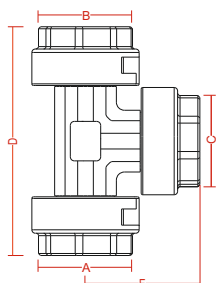

	CODICE - CODE	A	B	C	D
GAS	PL.C90.M100.G100.00	1" F	1" M	103,5	70
GAS	PL.C90.M114.G114.99	1" 1/4 F	1" 1/4 M	107	89

\* connessione NPT disponibile su richiesta  
NTP connection available upon request

	CODICE - CODE	A	B	C	D
GAS	PL.C90.G100.M100.00	1" M	1" F	103,5	70
GAS	PL.C90.G114.M114.99	1" 1/4 M	1" 1/4 F	123	73

\* connessione NPT disponibile su richiesta  
NTP connection available upon request

	CODICE - CODE	A	B	C	D
GAS	PL.C90.G100.G100.00	1" F	1" F	103	70
GAS	PL.C90.G114.G114.99	1" 1/4 F	1" 1/4 F	123	89

\* connessione NPT disponibile su richiesta  
NTP connection available upon request

# RACCORDI A "T" - TEE FITTINGS

More than you  
can see

	CODICE - CODE	A	B	C	D	E
GAS	PL.TEE.G100.M100.M100.99	1" F girevole	1" M	1" M	112,5	56
NPT	*su richiesta/upon request					

	CODICE - CODE	A	B	C	D	E
GAS	PL.TEE.G100.G100.M100.99	1" F girevole	1" F girevole	1" M	113	56
NPT	*su richiesta/upon request					

	CODICE - CODE	A	B	C	D	E
GAS	PL.TEE.G100.M100.G100.99	1" F girevole	1" M	1" F girevole	112,5	56,5
NPT	*su richiesta/upon request					

	CODICE - CODE	A	B	C	D	E
GAS	PL.TEE.G100.G100.G100.99	1" F girevole	1" F girevole	1" F girevole	113	56,5
NPT	*su richiesta/upon request					