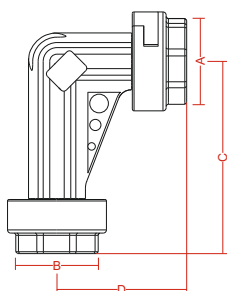

	CODICE - CODE	A	B	C
GAS	PL.RDR.M114.G114.00	1" 1/4 F	1" 1/4 M	75
NPT	PL.RDR.M114.G114.02			

	CODICE - CODE	A	B	C
GAS	PL.NIP.M100.M100.00	1" M	1" M	50
NPT	*su richiesta/upon request			

	CODICE - CODE	A	B	C
GAS	PL.RDR.G100.G100.00	1" F	1" F	77
NPT	*su richiesta/upon request			

# CURVE A 90° - 90° ELBOWS

More than you  
can see

	CODICE - CODE	A	B	C	D
GAS	PL.C90.M100.M100.00	1" M	1" M	103,5	70
GAS	PL.C90.M114.M114.99	1" 1/4 M	1" 1/4 M	107	73

\* connessione NPT disponibile su richiesta  
NTP connection available upon request

	CODICE - CODE	A	B	C	D
GAS	PL.C90.M100.G100.00	1" F	1" M	103,5	70
GAS	PL.C90.M114.G114.99	1" 1/4 F	1" 1/4 M	107	89

\* connessione NPT disponibile su richiesta  
NTP connection available upon request

	CODICE - CODE	A	B	C	D
GAS	PL.C90.G100.M100.00	1" M	1" F	103,5	70
GAS	PL.C90.G114.M114.99	1" 1/4 M	1" 1/4 F	123	73

\* connessione NPT disponibile su richiesta  
NTP connection available upon request

	CODICE - CODE	A	B	C	D
GAS	PL.C90.G100.G100.00	1" F	1" F	103	70
GAS	PL.C90.G114.G114.99	1" 1/4 F	1" 1/4 F	123	89

\* connessione NPT disponibile su richiesta  
NTP connection available upon request