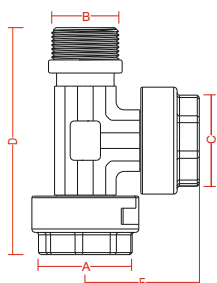

	CODICE - CODE	A	B	C	D
GAS	PL.C90.M100.G100.00	1" F	1" M	103,5	70
GAS	PL.C90.M114.G114.99	1" 1/4 F	1" 1/4 M	107	89

\* connessione NPT disponibile su richiesta  
NTP connection available upon request

	CODICE - CODE	A	B	C	D
GAS	PL.C90.G100.M100.00	1" M	1" F	103,5	70
GAS	PL.C90.G114.M114.99	1" 1/4 M	1" 1/4 F	123	73

\* connessione NPT disponibile su richiesta  
NTP connection available upon request

	CODICE - CODE	A	B	C	D
GAS	PL.C90.G100.G100.00	1" F	1" F	103	70
GAS	PL.C90.G114.G114.99	1" 1/4 F	1" 1/4 F	123	89

\* connessione NPT disponibile su richiesta  
NTP connection available upon request

# RACCORDI A "T" - TEE FITTINGS

More than you  
can see

	CODICE - CODE	A	B	C	D	E
GAS	PL.TEE.G100.M100.M100.99	1" F girevole	1" M	1" M	112,5	56
NPT	*su richiesta/upon request					

	CODICE - CODE	A	B	C	D	E
GAS	PL.TEE.G100.G100.M100.99	1" F girevole	1" F girevole	1" M	113	56
NPT	*su richiesta/upon request					

	CODICE - CODE	A	B	C	D	E
GAS	PL.TEE.G100.M100.G100.99	1" F girevole	1" M	1" F girevole	112,5	56,5
NPT	*su richiesta/upon request					

	CODICE - CODE	A	B	C	D	E
GAS	PL.TEE.G100.G100.G100.99	1" F girevole	1" F girevole	1" F girevole	113	56,5
NPT	*su richiesta/upon request					